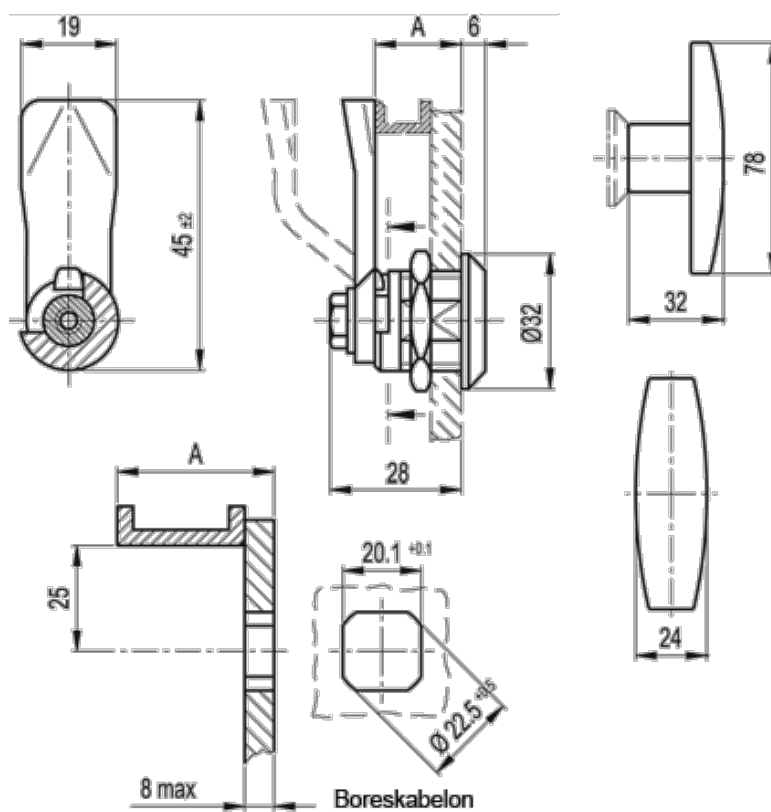

Varenummer: 20725036  
Beskrivelse: E+G Låseelement  
GN 115-ST-42

## Mål

A = 42